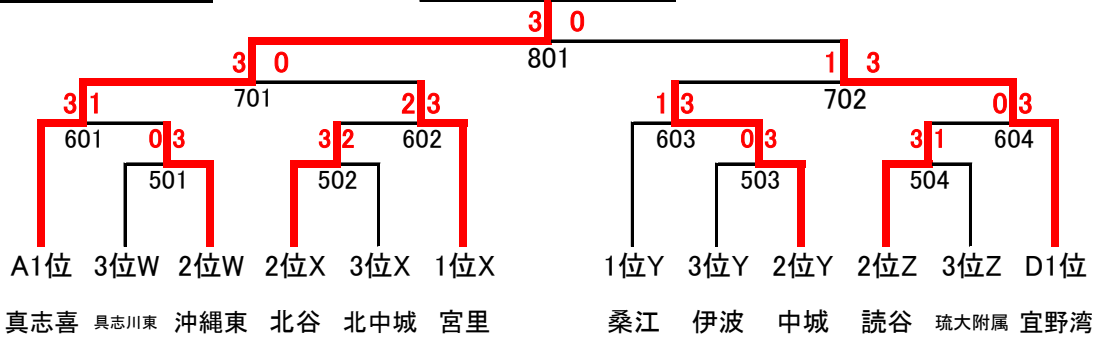

第 50 回中頭地区中学校卓球競技大会 【男子団体予選リーグ】

【リーグ戦の進め方】

- 予選リーグ3位までが決勝トーナメントへ進む。
- 予選で2敗したチームは予選敗退となる。
- 団体戦において、S1, S2, W(ダブルス)は確実に3セット先取するまで行う。
(ダブルスを途中で終わってしまう間違いが多いです。)
- 三角リーグの1位はリーグ1・2位決定戦へ進む。
- 三角リーグの2位はリーグ3・4位決定戦へ進む。
- 三角リーグで勝敗が並んだ場合はリーグ戦の規定により順位を決定する。
- B・Cリーグ1位のチームはくじにより、決勝トーナメント1位X・Yのいずれかに入る。
- 予選リーグ2位(予選1・2位決定戦の敗者)はくじにより、2位W~Zのいずれかに入る。
- 予選リーグ3位(予選3・4位決定戦の勝者)はくじにより、3位W~Zのいずれかに入る。
- 決勝トーナメント1回戦(501~)が県大会出場(ベスト8)決定戦となる。

第 50 回中頭地区中学校卓球競技大会 【女子団体予選リーグ】

【リーグ戦の進め方】

- 予選で2敗したチームは予選敗退となる。
- 団体戦において、S1, S2, W(ダブルス)は確実に3セット先取するまで行う。
(ダブルスを途中で終わってしまうミスが多いです。)
- リーグで勝敗が並んだ場合はリーグ戦の規定により順位を決定する。
- 予選リーグ上位2校は決勝トーナメントに進む。
- 予選リーグ3位は7位～9位決定リーグに進む。

第 50 回中頭地区中学校卓球競技大会 【団体決勝トーナメント】

男子

真志喜

順位決定戦 3~4位 802

順位決定戦 5~8位

最終順位

1位	真志喜
2位	宜野湾
3位	宮里
4位	中城
5位	桑江
6位	北谷
7位	読谷
8位	沖繩東

女子