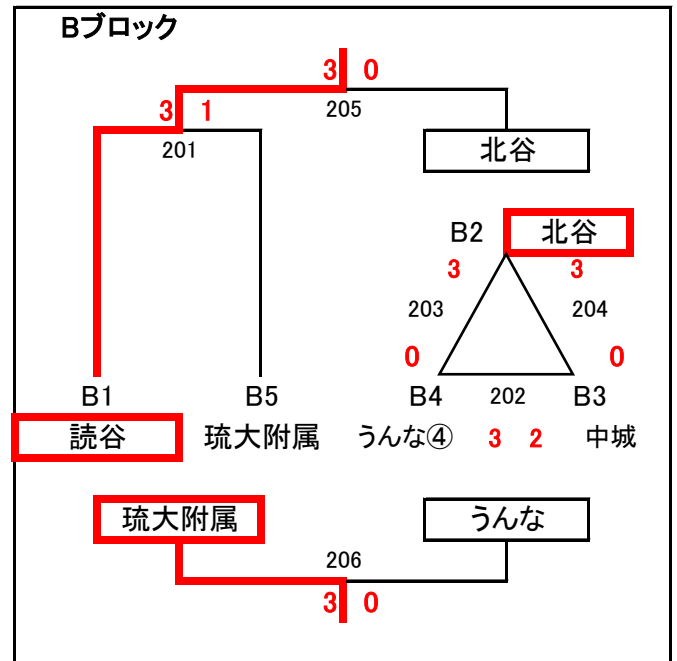

第 50 回中頭地区中学校卓球競技大会 【男子団体予選リーグ】

【リーグ戦の進め方】

- 予選リーグ3位までが決勝トーナメントへ進む。
- 予選で2敗したチームは予選敗退となる。
- 団体戦において、S1, S2, W(ダブルス)は確実に3セット先取するまで行う。
(ダブルスを途中で終わってしまう間違いが多いです。)
- 三角リーグの1位はリーグ1・2位決定戦へ進む。
- 三角リーグの2位はリーグ3・4位決定戦へ進む。
- 三角リーグで勝敗が並んだ場合はリーグ戦の規定により順位を決定する。
- B・Cリーグ1位のチームはくじにより、決勝トーナメント1位X・Yのいずれかに入る。
- 予選リーグ2位(予選1・2位決定戦の敗者)はくじにより、2位W~Zのいずれかに入る。
- 予選リーグ3位(予選3・4位決定戦の勝者)はくじにより、3位W~Zのいずれかに入る。
- 決勝トーナメント1回戦(501~)が県大会出場(ベスト8)決定戦となる。

第 50 回中頭地区中学校卓球競技大会 【女子団体予選リーグ】

【リーグ戦の進め方】

- 予選で2敗したチームは予選敗退となる。
- 団体戦において、S1, S2, W(ダブルス)は確実に3セット先取するまで行う。
(ダブルスを途中で終わってしまうミスが多いです。)
- リーグで勝敗が並んだ場合はリーグ戦の規定により順位を決定する。
- 予選リーグ上位2校は決勝トーナメントに進む。
- 予選リーグ3位は7位～9位決定リーグに進む。