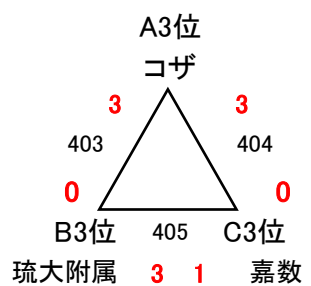

第 50 回中頭地区中学校卓球競技大会 【団体決勝トーナメント】

男子

真志喜

順位決定戦 3~4位 802

順位決定戦 5~8位

最終順位

1位	真志喜
2位	宜野湾
3位	宮里
4位	中城
5位	桑江
6位	北谷
7位	読谷
8位	沖繩東

女子

真志喜

順位決定戦 5~6位 503

順位決定戦 7~9位

最終順位

1位	真志喜
2位	西原東
3位	読谷
4位	北谷
5位	宮里
6位	宜野湾
7位	コザ
8位	琉大附属

順位決定戦 3~4位 602

第50回中頭地区中学校卓球競技大会

【男子個人戦】ベスト16以上