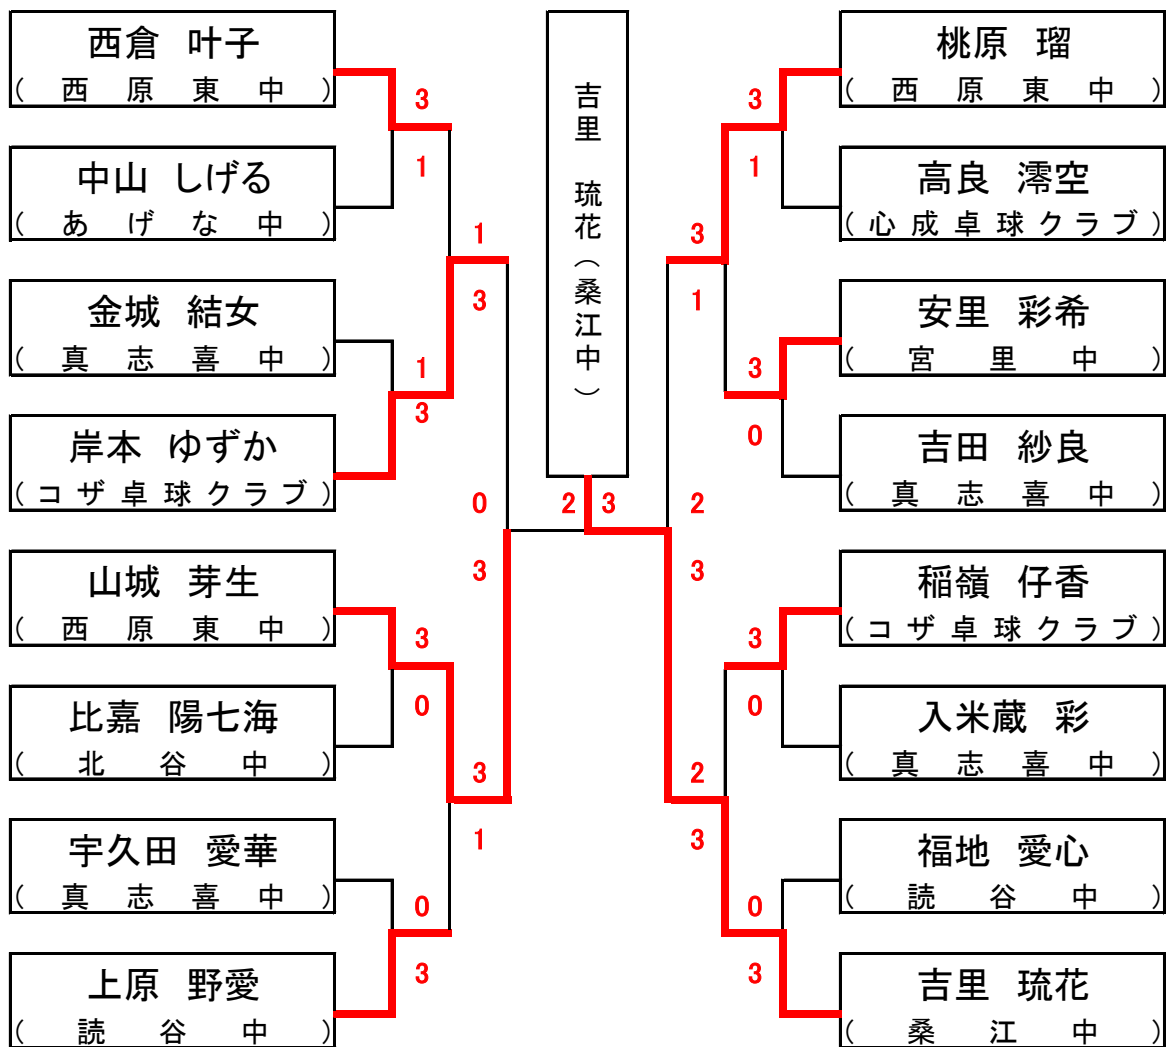

3

⑪	—	9
10	—	⑫
⑪	—	3
9	—	⑪
⑪	—	4

2

仲村 清矢
(花木卓球クラブジュニア)

決勝

島袋 琥太郎
(エナジック卓球アカデミー)

3

9	—	⑪
⑪	—	4
⑪	—	9
⑪	—	9
—	—	—

1

宮城 翔吾
(花木卓球クラブジュニア)

第50回中頭地区中学校卓球競技大会

【女子個人戦】ベスト16以上

令和5年 6月4日(日)うるま市石川体育館 & 6月12日(月)沖縄市体育館

準決勝

決勝