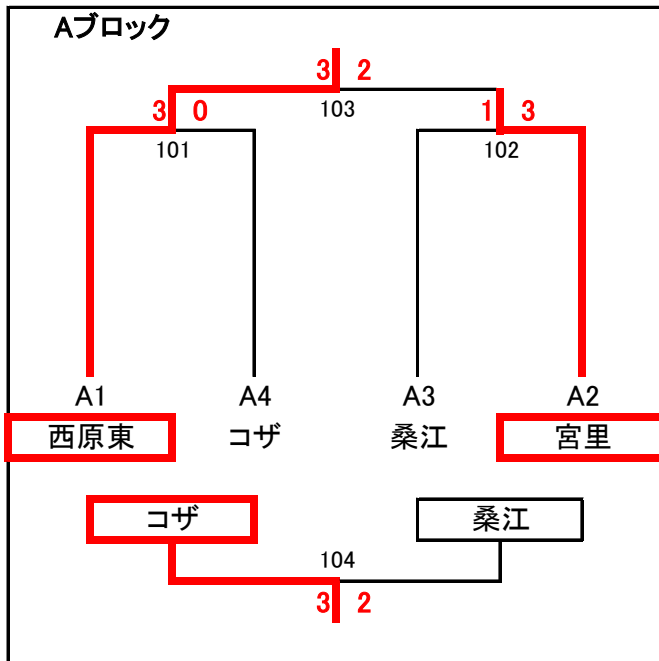

第 50 回中頭地区中学校卓球競技大会 【男子団体予選リーグ】

【リーグ戦の進め方】

- 予選リーグ3位までが決勝トーナメントへ進む。
- 予選で2敗したチームは予選敗退となる。
- 団体戦において、S1, S2, W(ダブルス)は確実に3セット先取するまで行う。
(ダブルスを途中で終わってしまう間違いが多いです。)
- 三角リーグの1位はリーグ1・2位決定戦へ進む。
- 三角リーグの2位はリーグ3・4位決定戦へ進む。
- 三角リーグで勝敗が並んだ場合はリーグ戦の規定により順位を決定する。
- B・Cリーグ1位のチームはくじにより、決勝トーナメント1位X・Yのいずれかに入る。
- 予選リーグ2位(予選1・2位決定戦の敗者)はくじにより、2位W~Zのいずれかに入る。
- 予選リーグ3位(予選3・4位決定戦の勝者)はくじにより、3位W~Zのいずれかに入る。
- 決勝トーナメント1回戦(501~)が県大会出場(ベスト8)決定戦となる。

第 50 回中頭地区中学校卓球競技大会 【女子団体予選リーグ】

【リーグ戦の進め方】

- 予選で2敗したチームは予選敗退となる。
- 団体戦において、S1, S2, W(ダブルス)は確実に3セット先取するまで行う。
(ダブルスを途中で終わってしまうミスが多いです。)
- リーグで勝敗が並んだ場合はリーグ戦の規定により順位を決定する。
- 予選リーグ上位2校は決勝トーナメントに進む。
- 予選リーグ3位は7位～9位決定リーグに進む。