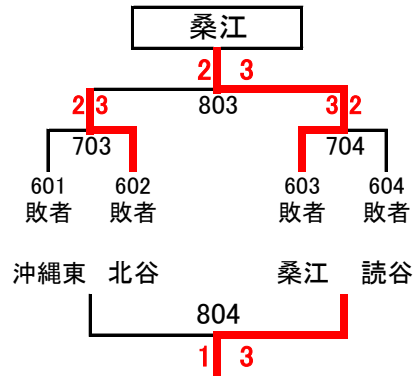

第 50 回中頭地区中学校卓球競技大会 【団体決勝トーナメント】

男子

真志喜

順位決定戦 3~4位 802

順位決定戦 5~8位

最終順位

1位	真志喜
2位	宜野湾
3位	宮里
4位	中城
5位	桑江
6位	北谷
7位	読谷
8位	沖繩東

女子

真志喜

順位決定戦 5~6位 503

順位決定戦 7~9位

最終順位

1位	真志喜
2位	西原東
3位	読谷
4位	北谷
5位	宮里
6位	宜野湾
7位	コザ
8位	琉大附属

順位決定戦 3~4位 602

第50回中頭地区中学校卓球競技大会

【男子個人戦】ベスト16以上