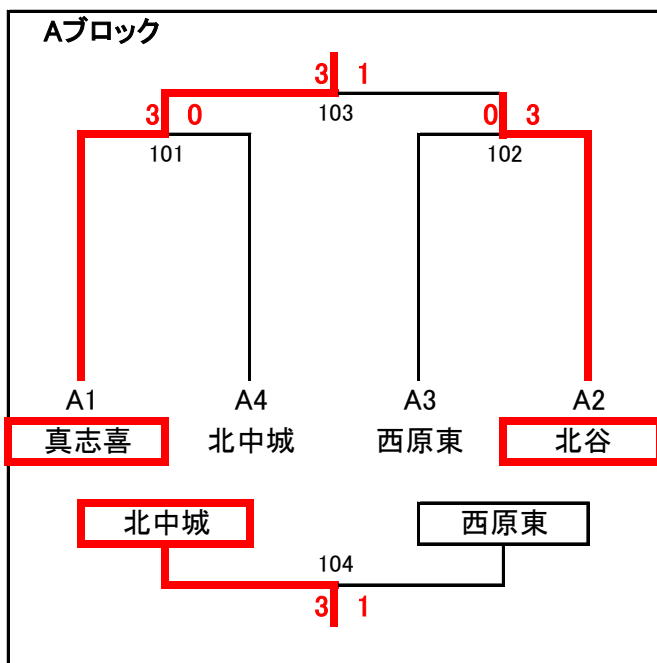

第 50 回中頭地区中学校卓球競技大会 【男子団体予選リーグ】

【リーグ戦の進め方】

- 予選リーグ3位までが決勝トーナメントへ進む。
- 予選で2敗したチームは予選敗退となる。
- 団体戦において、S1, S2, W(ダブルス)は確実に3セット先取するまで行う。
(ダブルスを途中で終わってしまう間違いが多いです。)
- 三角リーグの1位はリーグ1・2位決定戦へ進む。
- 三角リーグの2位はリーグ3・4位決定戦へ進む。
- 三角リーグで勝敗が並んだ場合はリーグ戦の規定により順位を決定する。
- B・Cリーグ1位のチームはくじにより、決勝トーナメント1位X・Yのいずれかに入る。
- 予選リーグ2位(予選1・2位決定戦の敗者)はくじにより、2位W~Zのいずれかに入る。
- 予選リーグ3位(予選3・4位決定戦の勝者)はくじにより、3位W~Zのいずれかに入る。
- 決勝トーナメント1回戦(501~)が県大会出場(ベスト8)決定戦となる。

第 50 回中頭地区中学校卓球競技大会 【女子団体予選リーグ】

【リーグ戦の進め方】

- 予選で2敗したチームは予選敗退となる。
- 団体戦において、S1, S2, W(ダブルス)は確実に3セット先取するまで行う。
(ダブルスを途中で終わってしまうミスが多いです。)
- リーグで勝敗が並んだ場合はリーグ戦の規定により順位を決定する。
- 予選リーグ上位2校は決勝トーナメントに進む。
- 予選リーグ3位は7位～9位決定リーグに進む。