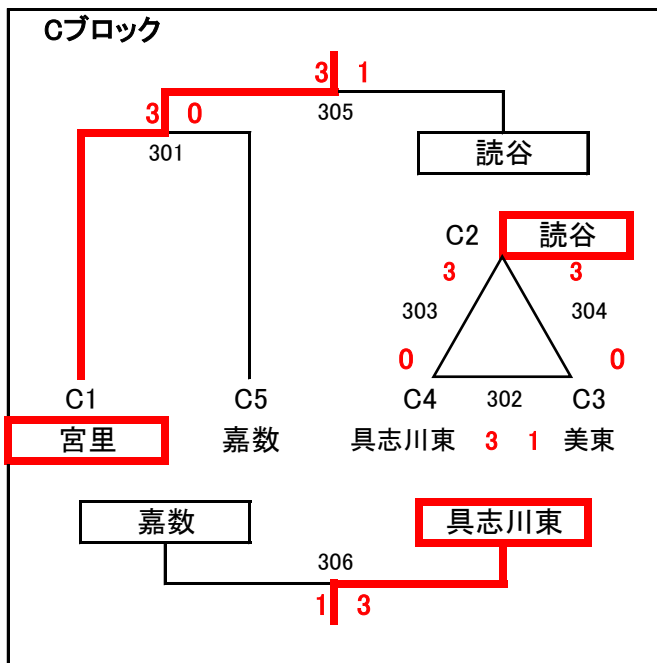

第 50 回中頭地区中学校卓球競技大会 【男子団体予選リーグ】

【リーグ戦の進め方】

- 予選リーグ3位までが決勝トーナメントへ進む。
- 予選で2敗したチームは予選敗退となる。
- 団体戦において、S1, S2, W(ダブルス)は確実に3セット先取するまで行う。
(ダブルスを途中で終わってしまう間違いが多いです。)
- 三角リーグの1位はリーグ1・2位決定戦へ進む。
- 三角リーグの2位はリーグ3・4位決定戦へ進む。
- 三角リーグで勝敗が並んだ場合はリーグ戦の規定により順位を決定する。
- B・Cリーグ1位のチームはくじにより、決勝トーナメント1位X・Yのいずれかに入る。
- 予選リーグ2位(予選1・2位決定戦の敗者)はくじにより、2位W~Zのいずれかに入る。
- 予選リーグ3位(予選3・4位決定戦の勝者)はくじにより、3位W~Zのいずれかに入る。
- 決勝トーナメント1回戦(501~)が県大会出場(ベスト8)決定戦となる。

第 50 回中頭地区中学校卓球競技大会 【女子団体予選リーグ】

【リーグ戦の進め方】

- 予選で2敗したチームは予選敗退となる。
- 団体戦において、S1, S2, W(ダブルス)は確実に3セット先取するまで行う。
(ダブルスを途中で終わってしまうミスが多いです。)
- リーグで勝敗が並んだ場合はリーグ戦の規定により順位を決定する。
- 予選リーグ上位2校は決勝トーナメントに進む。
- 予選リーグ3位は7位～9位決定リーグに進む。