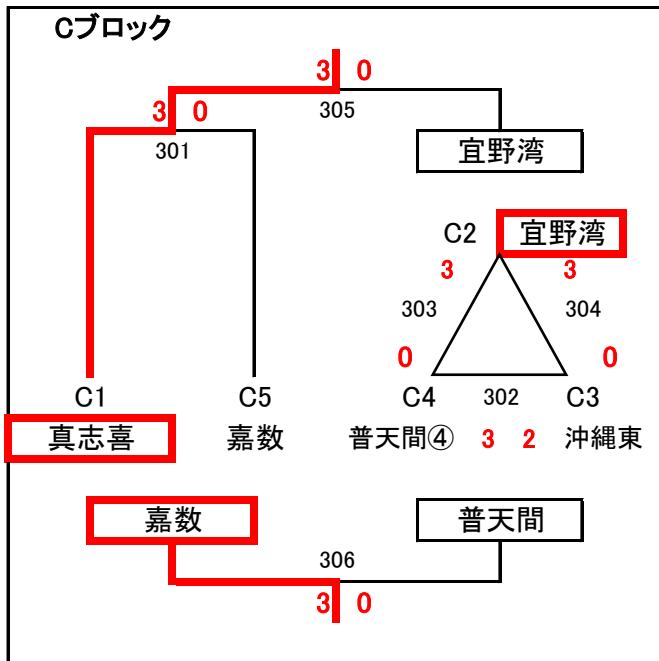

第 50 回中頭地区中学校卓球競技大会 【男子団体予選リーグ】

【リーグ戦の進め方】

- 予選リーグ3位までが決勝トーナメントへ進む。
- 予選で2敗したチームは予選敗退となる。
- 団体戦において、S1, S2, W(ダブルス)は確実に3セット先取するまで行う。
(ダブルスを途中で終わってしまう間違いが多いです。)
- 三角リーグの1位はリーグ1・2位決定戦へ進む。
- 三角リーグの2位はリーグ3・4位決定戦へ進む。
- 三角リーグで勝敗が並んだ場合はリーグ戦の規定により順位を決定する。
- B・Cリーグ1位のチームはくじにより、決勝トーナメント1位X・Yのいずれかに入る。
- 予選リーグ2位(予選1・2位決定戦の敗者)はくじにより、2位W~Zのいずれかに入る。
- 予選リーグ3位(予選3・4位決定戦の勝者)はくじにより、3位W~Zのいずれかに入る。
- 決勝トーナメント1回戦(501~)が県大会出場(ベスト8)決定戦となる。

第 50 回中頭地区中学校卓球競技大会 【女子団体予選リーグ】

【リーグ戦の進め方】

- 予選で2敗したチームは予選敗退となる。
- 団体戦において、S1, S2, W(ダブルス)は確実に3セット先取するまで行う。
(ダブルスを途中で終わってしまうミスが多いです。)
- リーグで勝敗が並んだ場合はリーグ戦の規定により順位を決定する。
- 予選リーグ上位2校は決勝トーナメントに進む。
- 予選リーグ3位は7位～9位決定リーグに進む。