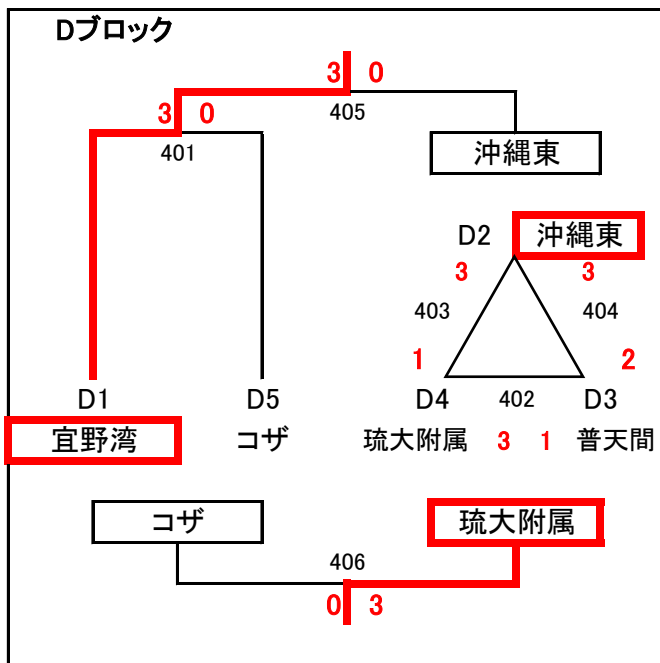

第 50 回中頭地区中学校卓球競技大会 【男子団体予選リーグ】

【リーグ戦の進め方】

- 予選リーグ3位までが決勝トーナメントへ進む。
- 予選で2敗したチームは予選敗退となる。
- 団体戦において、S1, S2, W(ダブルス)は確実に3セット先取するまで行う。
(ダブルスを途中で終わってしまう間違いが多いです。)
- 三角リーグの1位はリーグ1・2位決定戦へ進む。
- 三角リーグの2位はリーグ3・4位決定戦へ進む。
- 三角リーグで勝敗が並んだ場合はリーグ戦の規定により順位を決定する。
- B・Cリーグ1位のチームはくじにより、決勝トーナメント1位X・Yのいずれかに入る。
- 予選リーグ2位(予選1・2位決定戦の敗者)はくじにより、2位W~Zのいずれかに入る。
- 予選リーグ3位(予選3・4位決定戦の勝者)はくじにより、3位W~Zのいずれかに入る。
- 決勝トーナメント1回戦(501~)が県大会出場(ベスト8)決定戦となる。

第 50 回中頭地区中学校卓球競技大会 【女子団体予選リーグ】

【リーグ戦の進め方】

- 予選で2敗したチームは予選敗退となる。
- 団体戦において、S1, S2, W(ダブルス)は確実に3セット先取するまで行う。
(ダブルスを途中で終わってしまうミスが多いです。)
- リーグで勝敗が並んだ場合はリーグ戦の規定により順位を決定する。
- 予選リーグ上位2校は決勝トーナメントに進む。
- 予選リーグ3位は7位～9位決定リーグに進む。