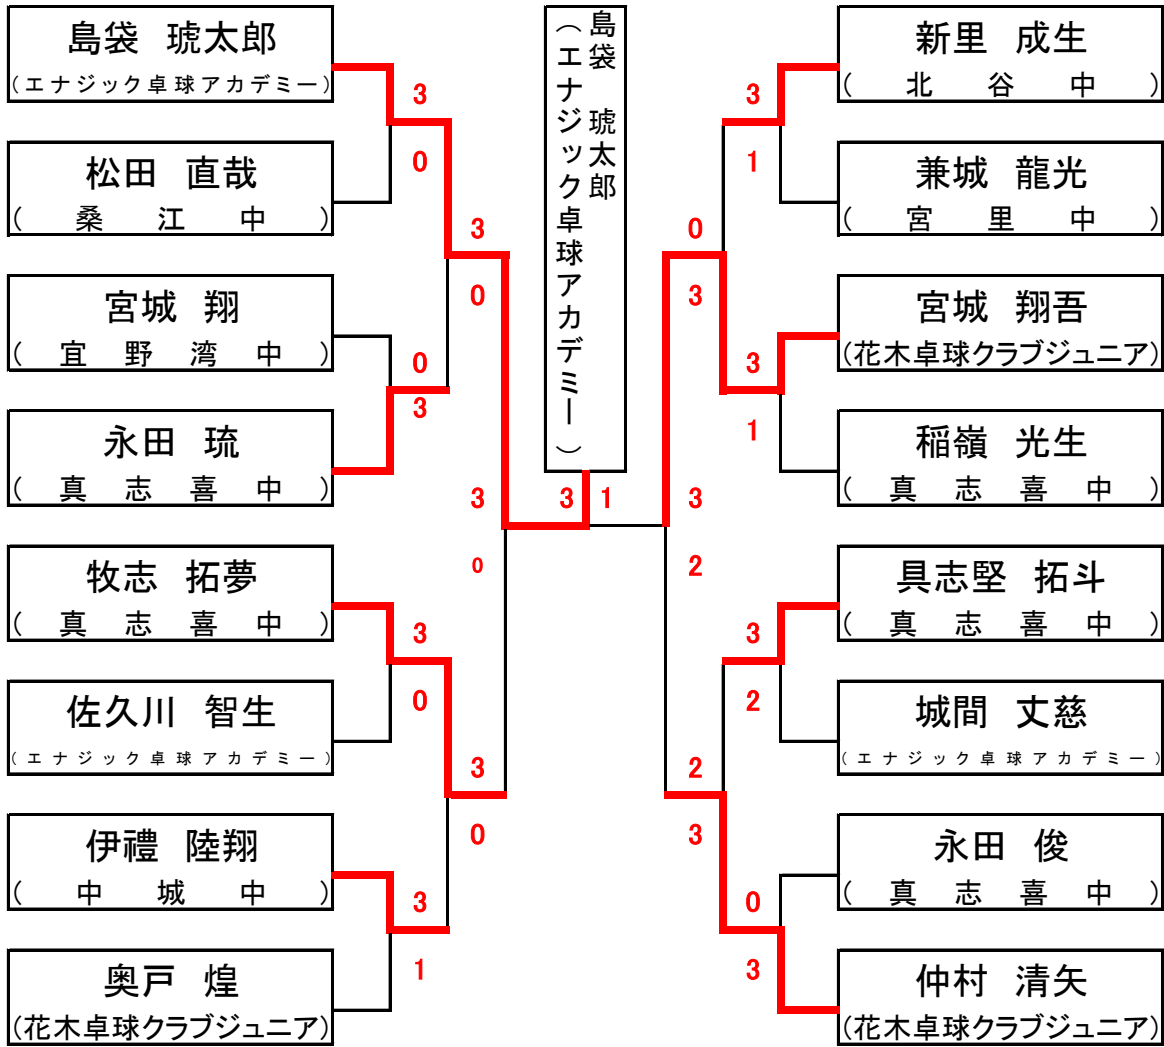

第50回中頭地区中学校卓球競技大会

【男子個人戦】ベスト16以上

令和5年 6月4日(日)うるま市石川体育館 & 6月12日(月)沖縄市体育館

準決勝

島袋 琥太郎
(エナジック卓球アカデミー)

3

⑪	—	9
⑪	—	8
⑪	—	5
—	—	—

0

牧志 拓夢
(真志喜中)

宮城 翔吾
(花木卓球クラブジュニア)

3

⑪	—	9
10	—	⑫
⑪	—	3
9	—	⑪
⑪	—	4

2

仲村 清矢
(花木卓球クラブジュニア)

決勝

島袋 琥太郎
(エナジック卓球アカデミー)

3

9	—	⑪
⑪	—	4
⑪	—	9
⑪	—	9
—	—	—

1

宮城 翔吾
(花木卓球クラブジュニア)