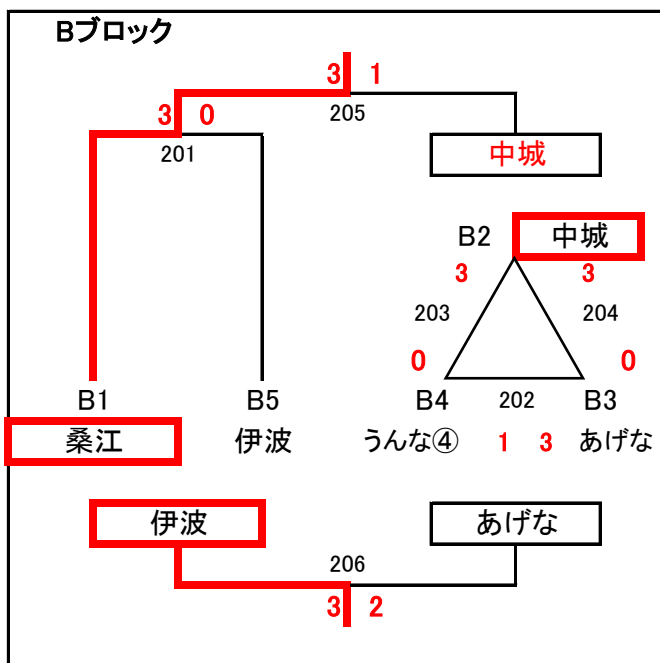

第 50 回中頭地区中学校卓球競技大会 【男子団体予選リーグ】

【リーグ戦の進め方】

- 予選リーグ3位までが決勝トーナメントへ進む。
- 予選で2敗したチームは予選敗退となる。
- 団体戦において、S1, S2, W(ダブルス)は確実に3セット先取するまで行う。
(ダブルスを途中で終わってしまう間違いが多いです。)
- 三角リーグの1位はリーグ1・2位決定戦へ進む。
- 三角リーグの2位はリーグ3・4位決定戦へ進む。
- 三角リーグで勝敗が並んだ場合はリーグ戦の規定により順位を決定する。
- B・Cリーグ1位のチームはくじにより、決勝トーナメント1位X・Yのいずれかに入る。
- 予選リーグ2位(予選1・2位決定戦の敗者)はくじにより、2位W~Zのいずれかに入る。
- 予選リーグ3位(予選3・4位決定戦の勝者)はくじにより、3位W~Zのいずれかに入る。
- 決勝トーナメント1回戦(501~)が県大会出場(ベスト8)決定戦となる。

第 50 回中頭地区中学校卓球競技大会 【女子団体予選リーグ】

【リーグ戦の進め方】

- 予選で2敗したチームは予選敗退となる。
- 団体戦において、S1, S2, W(ダブルス)は確実に3セット先取するまで行う。
(ダブルスを途中で終わってしまうミスが多いです。)
- リーグで勝敗が並んだ場合はリーグ戦の規定により順位を決定する。
- 予選リーグ上位2校は決勝トーナメントに進む。
- 予選リーグ3位は7位～9位決定リーグに進む。