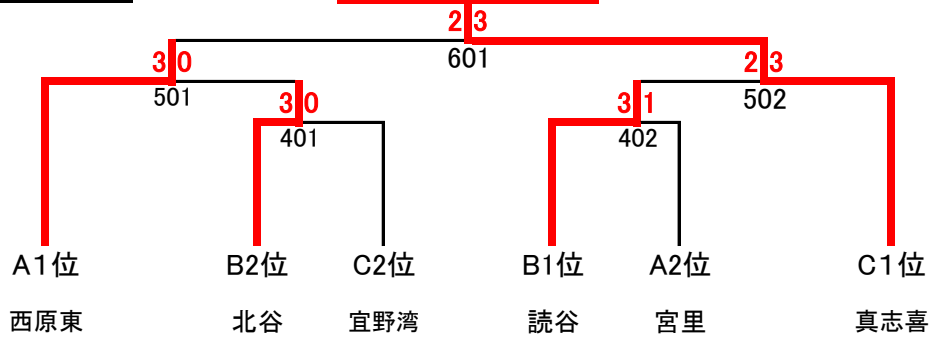

第 50 回中頭地区中学校卓球競技大会 【団体決勝トーナメント】

男子

真志喜

順位決定戦 3~4位 802

順位決定戦 5~8位

最終順位

1位	真志喜
2位	宜野湾
3位	宮里
4位	中城
5位	桑江
6位	北谷
7位	読谷
8位	沖繩東

女子

真志喜

順位決定戦 5~6位 503

順位決定戦 7~9位

最終順位

1位	真志喜
2位	西原東
3位	読谷
4位	北谷
5位	宮里
6位	宜野湾
7位	コザ
8位	琉大附属

順位決定戦 3~4位 602

第50回中頭地区中学校卓球競技大会

【男子個人戦】ベスト16以上