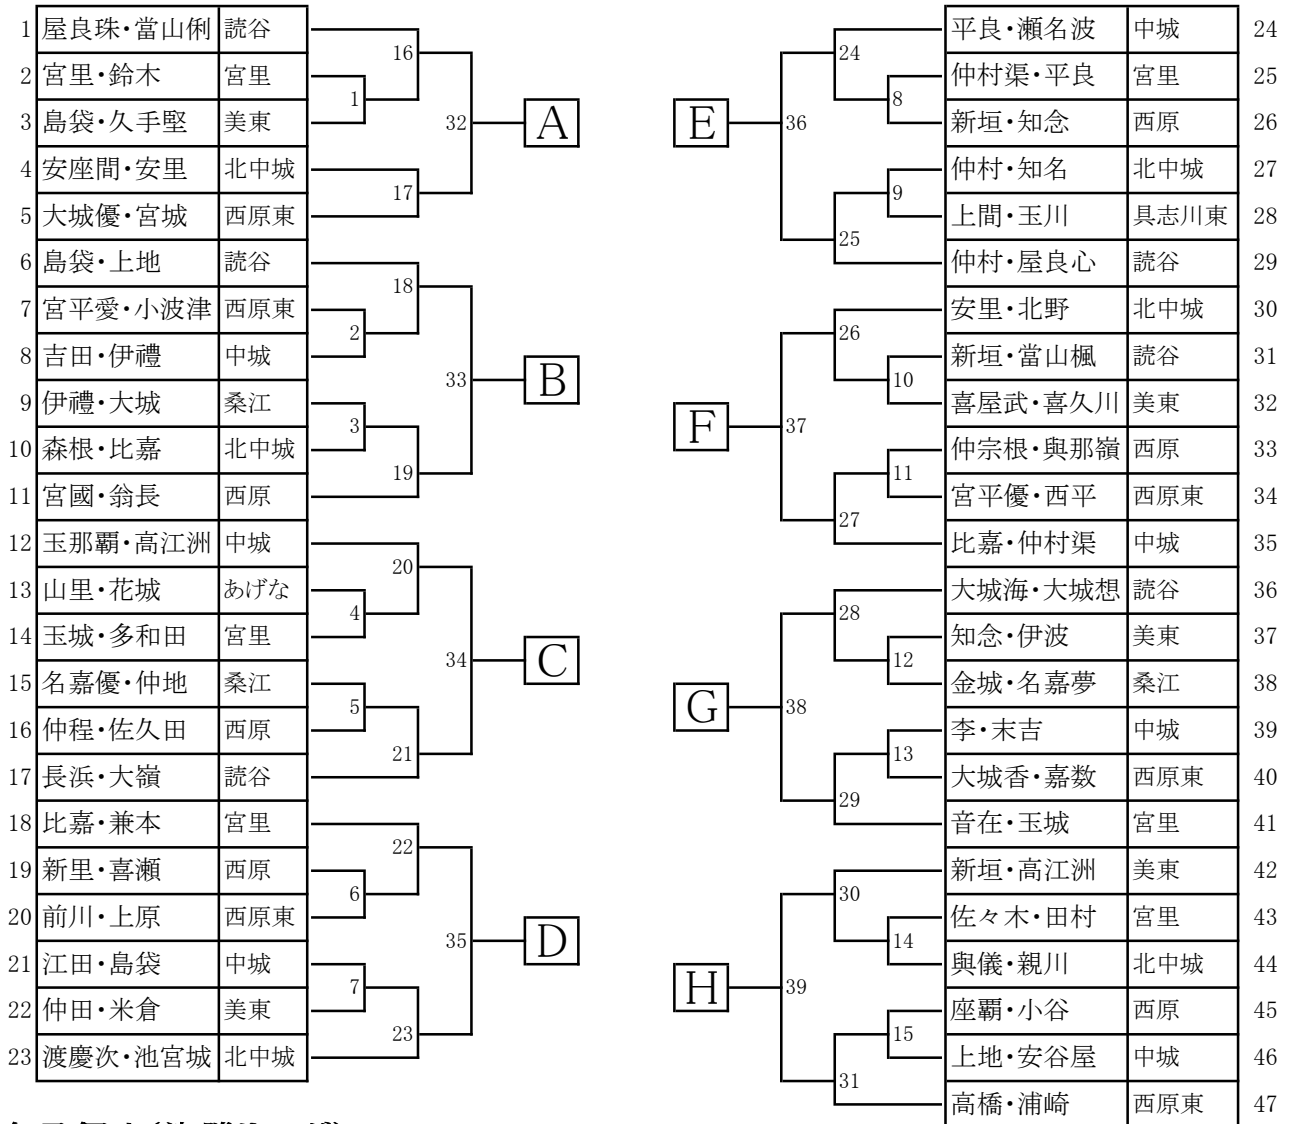

女子団体【決勝リーグ】

上位リーグ					勝	敗	順位
1							
2							
3							
4							

試合順：①1-2 ②3-4 ③1-3 ④2-3 ⑤2-3 ⑥1-4

下位リーグ					勝	敗	順位
1							
2							
3							
4							

試合順：①1-2 ②3-4 ③1-3 ④2-3 ⑤2-3 ⑥1-4

男子団体	学校名	女子団体	学校名
1位		1位	
2位		2位	
3位		3位	
		4位	
		5位	

男子個人(決勝リーグ)

1位リーグ	A	B	C	D	勝敗	差	順位
A	/						
B							
C							
D							

試合順:①A-B ②C-D ③A-C ④B-D ⑤B-C ⑥A-D

2位リーグ	A	B	C	D	勝敗	差	順位
A	/						
B							
C							
D							

試合順:①A-B ②C-D ③A-C ④B-D ⑤B-C ⑥A-D

第50回中頭地区中学校ソフトテニス競技大会

令和5年6月10日(土)・11日(日)

県総合運動公園レクドーム

女子個人

女子個人(決勝リーグ)

Aブロック	A	B	C	D	勝敗	差	順位
A							
B							
C							
D							

試合順: ①A-B ②C-D ③A-C ④B-D ⑤B-C ⑥A-D

Bブロック	H	G	F	E	勝敗	差	順位
H							
G							
F							
E							

試合順: ①H-G ②F-E ③H-F ④G-E ⑤G-F ⑥H-E

決勝戦	Aブロック1位	—	Bブロック1位	第五代表決定戦	Aブロック3位	—	Bブロック3位
第三代表決定戦	Aブロック2位	—	Bブロック2位				